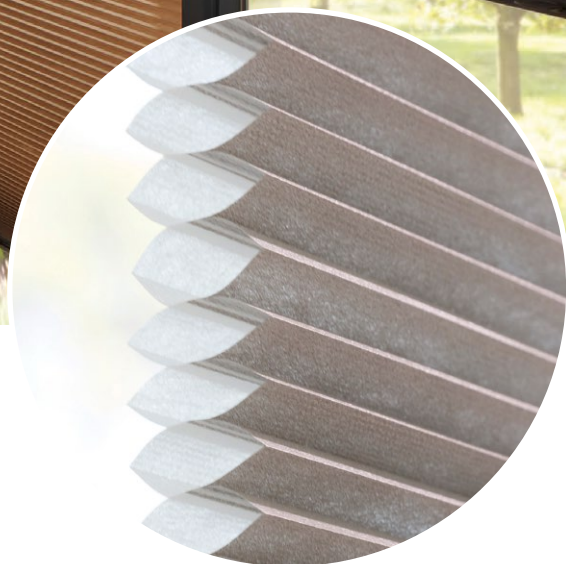

Silent Gliss

CORTINAS PLISADAS

Pliegues más eficaces que nunca

Las cortinas plisadas son uno de los sistemas de oscurecimiento interior más versátiles para cualquier forma de ventana y estancia. Ofrecen una protección visual y antideslumbramiento perfecto, un ambiente agradable, un uso fácil y una estética atemporal.

Silent Gliss cuenta con una gran selección de modelos a medida con diferentes colores y transparencias de los tejidos.

PERSONALIZACIÓN SIN LÍMITES

- Ideales para cualquier forma de ventana e inclinación (hasta 90°) gracias al accionamiento a medida manual
- Tejidos repelentes de la suciedad y la humedad
- Protección visual y antideslumbramiento parcial o completo
- Accionamiento cómodo: motorizado o manual
- Instalación sencilla mediante adhesión, grapas o tornillos

Las tres clases de transparencia proporcionan una gestión de la luz ideal, que se puede controlar cómodamente pulsando un botón o de forma manual. La instalación es sencilla y se puede realizar mediante adhesión, grapas o tornillos.

FORMA DE PANAL PARA LA TEMPERATURA Y LA ACÚSTICA DE LA ESTANCIA

Las cortinas plisadas tipo panal de abeja DUETTE® proporcionan una regulación de la energía de eficacia probada en la vivienda, tanto en verano como en invierno. Además, las cámaras tipo panal de abeja mejoran la acústica de la habitación de forma perceptible y audible.