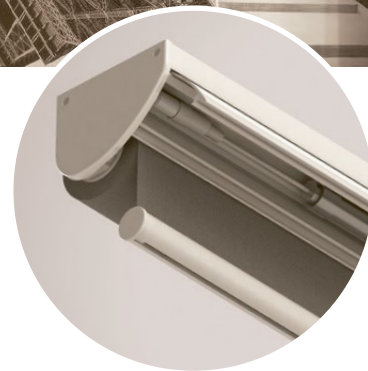

DISEÑO ELEGANTE

Estos sistemas clásicos de protección solar presentan un diseño sofisticado con líneas puras y materiales de alta calidad que se adaptan a una gran variedad de espacios interiores. Los excelentes tejidos de Silent Gliss complementan estos sistemas.

VARIEDAD DE ACCESORIOS

Los sistemas enrollables y estores se accionan fácilmente con un interruptor de pared, un mando a distancia por radio o ambos.

La arquitectura y el interiorismo actuales deben continuar respondiendo a los más exigentes estándares estéticos, ofreciendo la máxima comodidad y discreción. Los sistemas enrollables y estores a pilas Silent Gliss responden a estas necesidades ofreciendo protección solar inalámbrica con solo pulsar un botón.

MATERIALES Y CONTRAPESOS

Los sistemas enrollables ofrecen contrapesos de aluminio de alta calidad para asegurar un aspecto elegante y atemporal mediante tres contrapesos distintos.

MONTAJE FLEXIBLE

Cada uno de los sistemas se suministra a medida y listo para instalar. El sistema se puede fijar directamente a la pared o en el techo mediante tornillos o con abrazaderas.