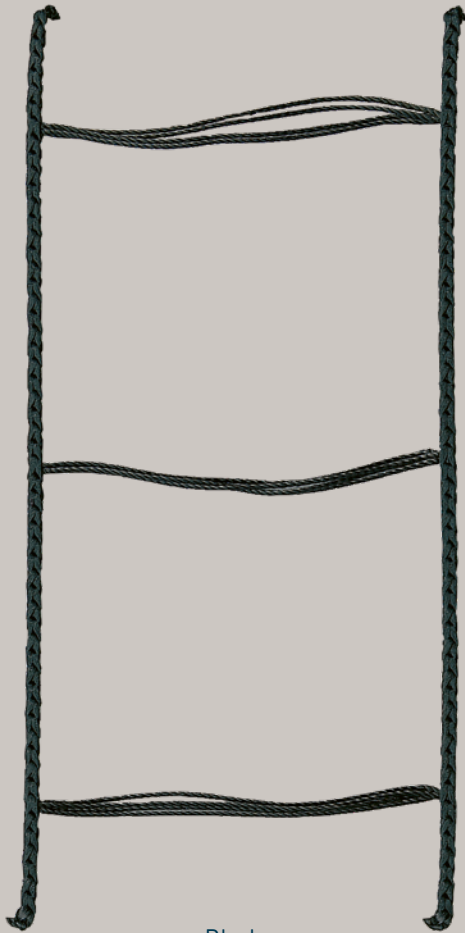

CORDON À ÉCHELLE - TOUS SYSTÈMES

Black