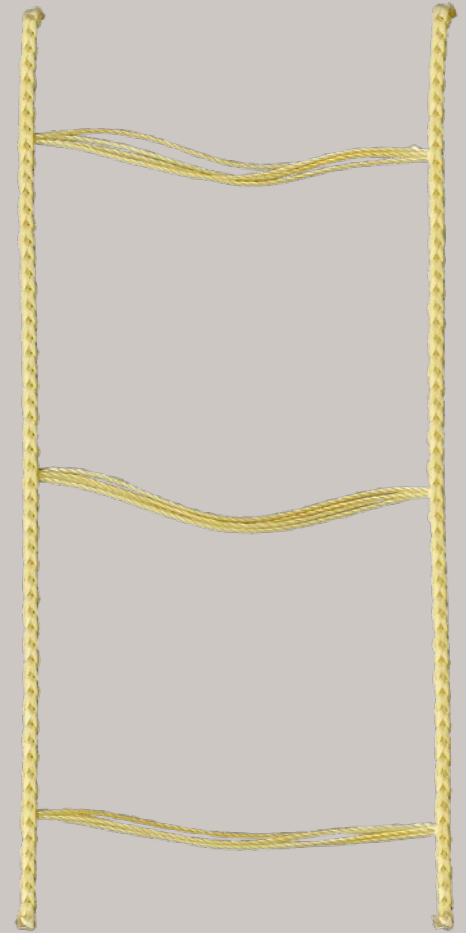

- **Cordon à échelle** – le cordon dans lequel sont insérées les lamelles
- **Ruban/cordon de relevage** – le cordon qui passe au milieu des lamelles à plusieurs endroits et qui relève le store
- **Cordon de commande** – le cordon que l'on tire pour relever ou descendre le store
- **Couleur du ruban** – ruban décoratif facultatif pour une apparence plus douce

- **Cordon à échelle** – le cordon dans lequel sont insérées les lamelles
- **Ruban/cordon de relevage** – le cordon qui passe au milieu des lamelles à plusieurs endroits et qui relève le store

- **Cordon de commande** – le cordon que l'on tire pour relever ou descendre le store

CORDON À ÉCHELLE - TOUS SYSTÈMES

Black

White

Bronze

Cream

RUBAN DE RELEVAGE - COMMANDE ÉLECTRIQUE

Dark Brown Medium Brown Beige White

CORDON DE TIRAGE - COMMANDE MANUELLE

Black Brown Beige White

CORDON DE COMMANDE - COMMANDE MANUELLE

Deep Brown

Soft Brown

Dark Brown

Beige

Medium Brown

White