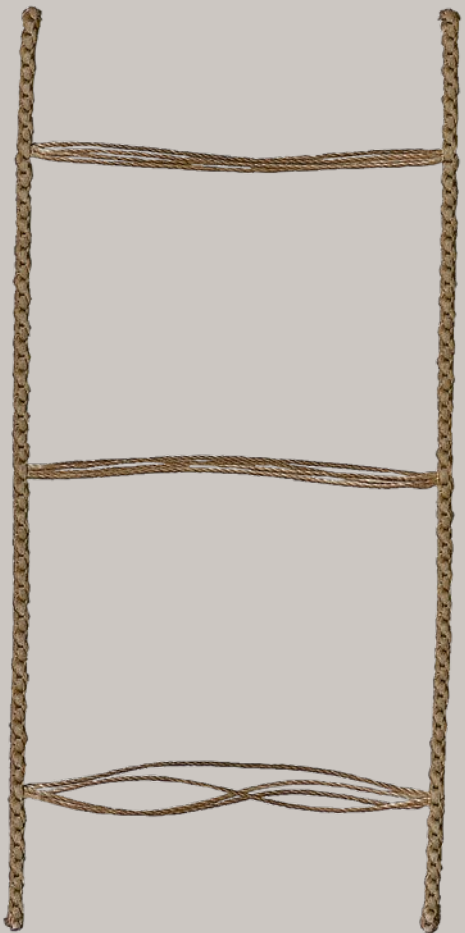

CORDON À ÉCHELLE - TOUS SYSTÈMES

Bronze