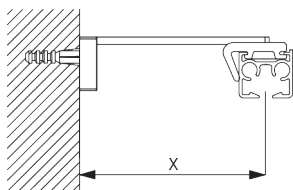

SG 3826

Bracket

Bracket SG 3832

SG 3832

Bracket

C. WALL FITTING

Smart Fix

Smart Fix SG 11200 - SG 11205 and bracket SG 3826:
Screw SG 10492 (M4x8) needed.

Square Smart Fix SG 11210 - SG 11215 and bracket SG 3826:
Screw SG 10492 (M4x8) needed.

Smart Fix	X mm (SG 3826 / SG 3825)	X mm (SG 3832)
SG 11200 / SG 11210	52	70
SG 11201 / SG 11211	72	90
SG 11202 / SG 11212	92	110
SG 11203 / SG 11213	112	130
SG 11204 / SG 11214	142	160
SG 11205 / SG 11215	192	210
SG 11154	102-130	120-148
SG 11155	132-160	150-178
SG 11156	182-210	200-228