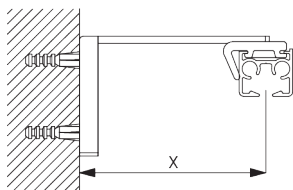

SG 3826

Bracket

Bracket SG 3832

SG 3832

Bracket

C. WALL FITTING

Smart Fix

Smart Fix SG 11200 - SG 11205 and bracket SG 3826:
Screw SG 10492 (M4x8) needed.

Square Smart Fix SG 11210 - SG 11215 and bracket SG 3826:
Screw SG 10492 (M4x8) needed.

Smart Fix	X mm (SG 3826 / SG 3825)	X mm (SG 3832)
SG 11200 / SG 11210	52	70
SG 11201 / SG 11211	72	90
SG 11202 / SG 11212	92	110
SG 11203 / SG 11213	112	130
SG 11204 / SG 11214	142	160
SG 11205 / SG 11215	192	210
SG 11154	102-130	120-148
SG 11155	132-160	150-178
SG 11156	182-210	200-228