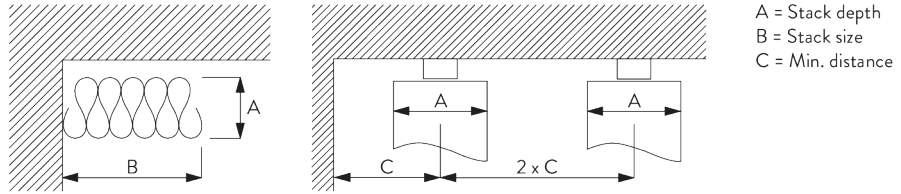

SG 3582

SG 6349

SG 6363

Curtain components:

- SG 3582 Hook
- SG 6349 Wave curtain tape
- SG 6363 Wave top hemming tape
- SG 10075 Lead weight 50 gr/m
- SG 10076 Fabric weight

SG 10075

SG 10076

Wave stack depth - 2C glider cord (standard components)