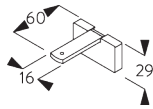

**Square Smart Fix SG 11210 - SG 11214 and
bracket SG 3603:**
Screw SG 10492 (M4x8) needed.

Smart Fix	X mm
SG 11200 / SG 11210	80
SG 11201 / SG 11211	100
SG 11202 / SG 11212	120
SG 11203 / SG 11213	140
SG 11204 / SG 11214	170
SG 11154	130-158
SG 11155	160-188
SG 11156	210-238

Universal Smart Fix SG 11154 - SG 11156 and bracket SG 3603:
Screw SG 10277 (M4x12) needed.

SG 3603
Bracket

SG 10277
Pan head screw M4x12

SG 10492
Pan head screw M4x8

SG 11200
Smart Fix 60 mm

SG 11201
Smart Fix 80 mm

SG 11202
Smart Fix 100 mm

SG 11203
Smart Fix 120 mm

SG 11204
Smart Fix 150 mm

SG 11210
Square Smart Fix 60 mm

SG 11211
Square Smart Fix 80 mm

SG 11212
Square Smart Fix 100 mm

SG 11213
Square Smart Fix 120 mm

SG 11214
Square Smart Fix 150 mm

SG 11154
Universal Smart Fix 120 mm

SG 11155
Universal Smart Fix 150 mm

SG 11156
Universal Smart Fix 200 mm

PARTS

A. STANDARD PARTS

SG 1280p

Profile