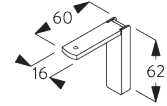

**Square Smart Fix SG 11210 - SG 11214 and
bracket SG 3603:**
Screw SG 10492 (M4x8) needed.

Smart Fix	X mm
SG 11200 / SG 11210	80
SG 11201 / SG 11211	100
SG 11202 / SG 11212	120
SG 11203 / SG 11213	140
SG 11204 / SG 11214	170
SG 11154	130-158
SG 11155	160-188
SG 11156	210-238

Universal Smart Fix SG 11154 - SG 11156 and bracket SG 3603:
Screw SG 10277 (M4x12) needed.

SG 3603
Bracket

SG 10277
Pan head screw M4x12

SG 10492
Pan head screw M4x8

SG 11200
Smart Fix 60 mm

SG 11201
Smart Fix 80 mm

SG 11202
Smart Fix 100 mm

SG 11203
Smart Fix 120 mm

SG 11204
Smart Fix 150 mm

SG 11210
Square Smart Fix 60 mm

SG 11211
Square Smart Fix 80 mm

SG 11212
Square Smart Fix 100 mm

SG 11213
Square Smart Fix 120 mm