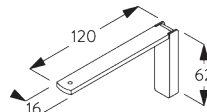

**Square Smart Fix SG 11210 - SG 11214 and
bracket SG 3603:**
Screw SG 10492 (M4x8) needed.

Smart Fix	X mm
SG 11200 / SG 11210	80
SG 11201 / SG 11211	100
SG 11202 / SG 11212	120
SG 11203 / SG 11213	140
SG 11204 / SG 11214	170
SG 11154	130-158
SG 11155	160-188
SG 11156	210-238

Universal Smart Fix SG 11154 - SG 11156 and bracket SG 3603:
Screw SG 10277 (M4x12) needed.

SG 3603
Bracket

SG 10277
Pan head screw M4x12

SG 10492
Pan head screw M4x8

SG 11200
Smart Fix 60 mm

SG 11201
Smart Fix 80 mm

SG 11202
Smart Fix 100 mm

SG 11203
Smart Fix 120 mm

SG 11204
Smart Fix 150 mm

SG 11210
Square Smart Fix 60 mm

SG 11211
Square Smart Fix 80 mm

SG 11212
Square Smart Fix 100 mm

SG 11213
Square Smart Fix 120 mm