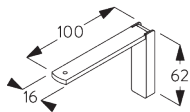

**Square Smart Fix SG 11210 - SG 11214 and
bracket SG 3603:**
Screw SG 10492 (M4x8) needed.

Smart Fix	X mm
SG 11200 / SG 11210	80
SG 11201 / SG 11211	100
SG 11202 / SG 11212	120
SG 11203 / SG 11213	140
SG 11204 / SG 11214	170
SG 11154	130-158
SG 11155	160-188
SG 11156	210-238

Universal Smart Fix SG 11154 - SG 11156 and bracket SG 3603:
Screw SG 10277 (M4x12) needed.

SG 3603
Bracket

SG 10277
Pan head screw M4x12

SG 10492
Pan head screw M4x8

SG 11200
Smart Fix 60 mm

SG 11201
Smart Fix 80 mm

SG 11202
Smart Fix 100 mm

SG 11203
Smart Fix 120 mm

SG 11204
Smart Fix 150 mm

SG 11210
Square Smart Fix 60 mm

SG 11211
Square Smart Fix 80 mm

SG 11212
Square Smart Fix 100 mm

SG 11213
Square Smart Fix 120 mm