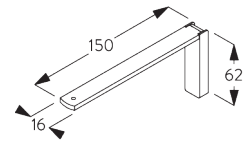

SG 11204
Smart Fix 150 mm