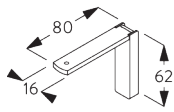

**Square Smart Fix SG 11210 - SG 11214 and
bracket SG 3603:**
Screw SG 10492 (M4x8) needed.

Smart Fix	X mm
SG 11200 / SG 11210	80
SG 11201 / SG 11211	100
SG 11202 / SG 11212	120
SG 11203 / SG 11213	140
SG 11204 / SG 11214	170
SG 11154	130-158
SG 11155	160-188
SG 11156	210-238

Universal Smart Fix SG 11154 - SG 11156 and bracket SG 3603:
Screw SG 10277 (M4x12) needed.

SG 3603
Bracket

SG 10277
Pan head screw M4x12

SG 10492
Pan head screw M4x8

SG 11200
Smart Fix 60 mm

SG 11201
Smart Fix 80 mm

SG 11202
Smart Fix 100 mm

SG 11203
Smart Fix 120 mm

SG 11204
Smart Fix 150 mm

SG 11210
Square Smart Fix 60 mm

SG 11211
Square Smart Fix 80 mm

SG 11212
Square Smart Fix 100 mm

SG 11213
Square Smart Fix 120 mm