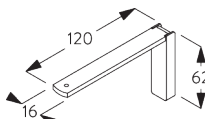

Smart Fix	X mm
SG 11201 / SG 11211	72
SG 11202 / SG 11212	92
SG 11203 / SG 11213	112
SG 11204 / SG 11214	142
SG 11154	102-130
SG 11155	132-160
SG 11156	182-210
Min. wall distance louvres	
89 mm	65
127 mm	85
Vertical Waves 89 mm	115
Vertical Waves 125 mm	140

**SG 2616**  
Bracket

**SG 10395**  
Pan head screw M4x6

**SG 10492**  
Pan head screw M4x8

**SG 11201**  
Smart Fix 80 mm

**SG 11202**  
Smart Fix 100 mm

**SG 11203**  
Smart Fix 120 mm

**SG 11204**  
Smart Fix 150 mm

**SG 11211**  
Square Smart Fix 80 mm

**SG 11212**  
Square Smart Fix 100 mm

**SG 11213**  
Square Smart Fix 120 mm

**SG 11214**  
Square Smart Fix 150 mm

**SG 11154**  
Universal Smart Fix 120 mm

**SG 11155**  
Universal Smart Fix 150 mm