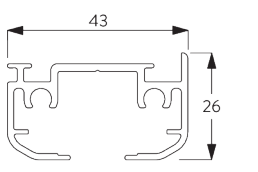

SYSTEM SPECIFICATIONS

A. SYSTEM DIMENSIONS

127 mm louvres: 5 m
89 mm louvres: 3.8 m

40 cm

4 m

200 g per louvre

Max. system widths

	127 mm 89 mm	5 m 3.8 m
	127 mm 89 mm	4 m 3.1 m
	127 mm 89 mm	4 m 3.1 m

Stack sizes

		100	150	200	250	300	350	400	450	500
127 mm		27	35	42	50	57	65	72	80	87
		21	25	28	32	36	39	43	47	50
89 mm		29	40	50	60	69	80			
		20	25	30	35	39	45			

(cm)

B. PROFILE

Profile and bending information

SG 2601
Profile