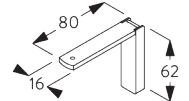

SG 11201
Smart Fix 80 mm