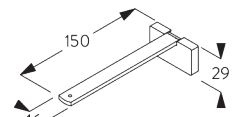

Smart Fix	X mm
SG 11201 / SG 11211	72
SG 11202 / SG 11212	92
SG 11203 / SG 11213	112
SG 11204 / SG 11214	142
SG 11154	102-130
SG 11155	132-160
SG 11156	182-210
Min. wall distance louvres	
89 mm	65
127 mm	85
Vertical Waves 89 mm	115
Vertical Waves 125 mm	140

**SG 2616**  
Bracket

**SG 10395**  
Pan head screw M4x6

**SG 10492**  
Pan head screw M4x8

**SG 11201**  
Smart Fix 80 mm

**SG 11202**  
Smart Fix 100 mm

**SG 11203**  
Smart Fix 120 mm

**SG 11204**  
Smart Fix 150 mm

**SG 11211**  
Square Smart Fix 80 mm

**SG 11212**  
Square Smart Fix 100 mm

**SG 11213**  
Square Smart Fix 120 mm

**SG 11214**  
Square Smart Fix 150 mm

**SG 11154**  
Universal Smart Fix 120 mm

**SG 11155**  
Universal Smart Fix 150 mm