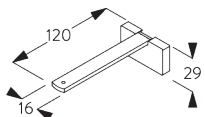

Smart Fix	X mm
SG 11201 / SG 11211	72
SG 11202 / SG 11212	92
SG 11203 / SG 11213	112
SG 11204 / SG 11214	142
SG 11154	102-130
SG 11155	132-160
SG 11156	182-210
Min. wall distance louvres	
89 mm	65
127 mm	85
Vertical Waves 89 mm	115
Vertical Waves 125 mm	140

**SG 2616**  
Bracket

**SG 10395**  
Pan head screw M4x6

**SG 10492**  
Pan head screw M4x8

**SG 11201**  
Smart Fix 80 mm

**SG 11202**  
Smart Fix 100 mm

**SG 11203**  
Smart Fix 120 mm

**SG 11204**  
Smart Fix 150 mm

**SG 11211**  
Square Smart Fix 80 mm

**SG 11212**  
Square Smart Fix 100 mm

**SG 11213**  
Square Smart Fix 120 mm

**SG 11214**  
Square Smart Fix 150 mm

**SG 11154**  
Universal Smart Fix 120 mm

**SG 11155**  
Universal Smart Fix 150 mm