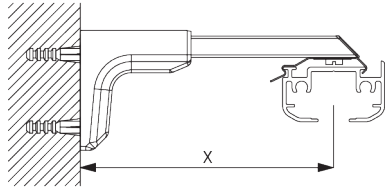

Universal Smart Fix SG 11154 - SG 11156 and bracket SG 2616:
Screw SG 10492 (M4x8) needed

Smart Fix	X mm
SG 11201 / SG 11211	72
SG 11202 / SG 11212	92
SG 11203 / SG 11213	112
SG 11204 / SG 11214	142
SG 11154	102-130
SG 11155	132-160
SG 11156	182-210
Min. wall distance louvres	
89 mm	65
127 mm	85
Vertical Waves 89 mm	115
Vertical Waves 125 mm	140

SG 10395
Pan head screw M4x6

SG 10492
Pan head screw M4x8

SG 11202
Smart Fix 100 mm

SG 11203
Smart Fix 120 mm

SG 11204
Smart Fix 150 mm

SG 11211
Square Smart Fix 80 mm