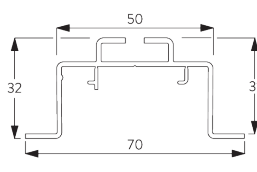

SG 2614
Recess profile