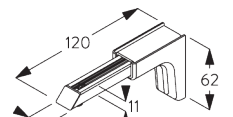

**SG 2616**  
Bracket

**SG 10395**  
Pan head screw M4x6

**SG 10492**  
Pan head screw M4x8

**SG 11201**  
Smart Fix 80 mm

**SG 11202**  
Smart Fix 100 mm

**SG 11203**  
Smart Fix 120 mm

**SG 11204**  
Smart Fix 150 mm

**SG 11211**  
Square Smart Fix 80 mm

**SG 11212**  
Square Smart Fix 100 mm

**SG 11213**  
Square Smart Fix 120 mm

**SG 11214**  
Square Smart Fix 150 mm

**SG 11154**  
Universal Smart Fix 120 mm

**SG 11155**  
Universal Smart Fix 150 mm