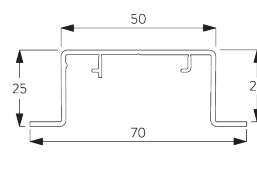

SG 2615
Recess profile

Radius:
>75 cm