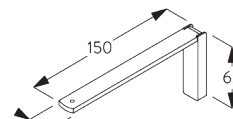

**SG 2616**  
Bracket

**SG 10395**  
Pan head screw M4x6

**SG 10492**  
Pan head screw M4x8

**SG 11201**  
Smart Fix 80 mm

**SG 11202**  
Smart Fix 100 mm

**SG 11203**  
Smart Fix 120 mm

**SG 11204**  
Smart Fix 150 mm

**SG 11211**  
Square Smart Fix 80 mm

**SG 11212**  
Square Smart Fix 100 mm

**SG 11213**  
Square Smart Fix 120 mm

**SG 11214**  
Square Smart Fix 150 mm

**SG 11154**  
Universal Smart Fix 120 mm

**SG 11155**  
Universal Smart Fix 150 mm